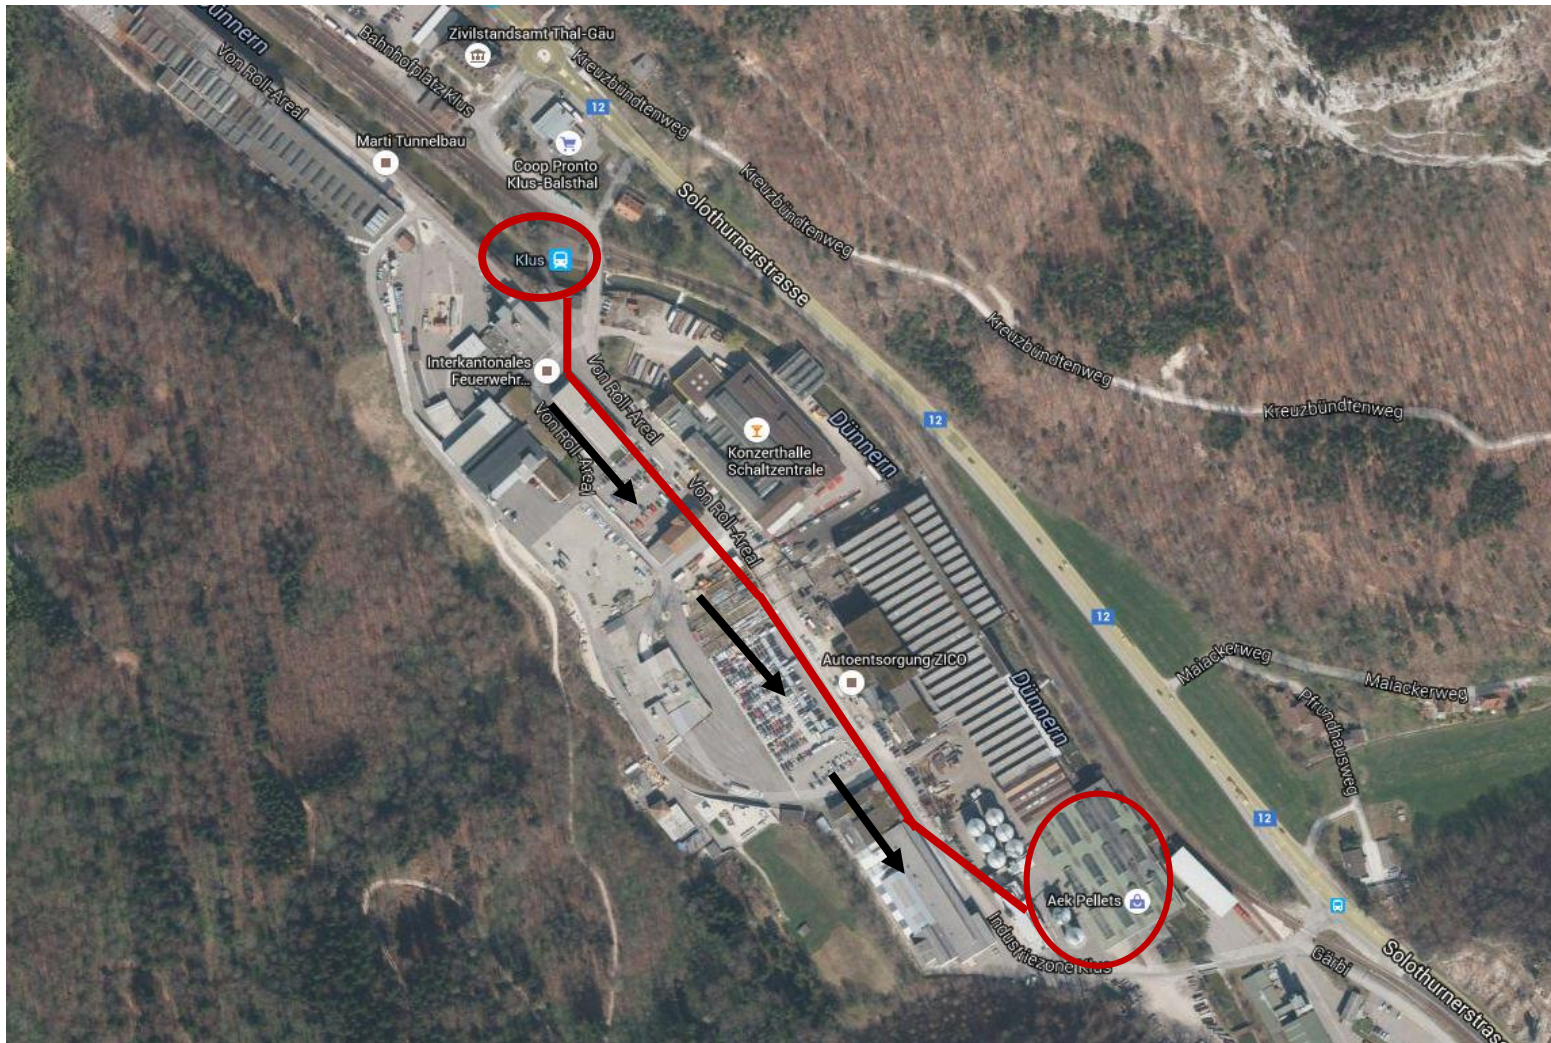

## So erreichen Sie unser Pelletwerk mit dem Zug

Mit der SBB nach Oensingen,  
Umsteigen auf die OeBB, Haltestelle Klus Bahnhof,  
danach Fussweg zum Pelletwerk  
ca. 5-10 Minuten

Fussweg ist rot gekennzeichnet